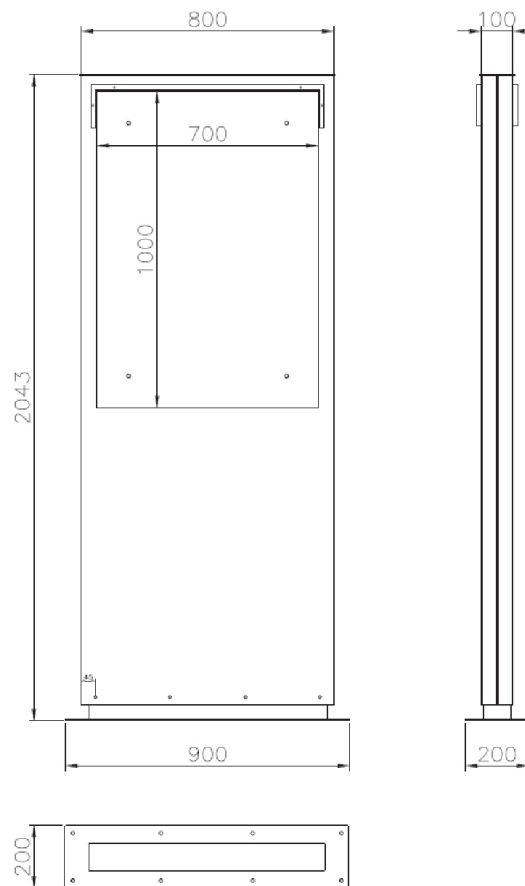

Beschreibung

Die moderne und elegante Anschlagtafel Rio besteht **aus verzinkt lackiertem Stahl oder aus Edelstahl.**

Das Fenster besteht **aus Glas oder aus Polycarbonat.** Rio ist **einseitig oder beidseitig** erhältlich.

Die Informationstafel **wird am Boden befestigt.**

Varianten - Ausführungen - Maßangaben - Bestellinformationen

Material	Variante	Ausführung	Breite	Höhe	Tiefe	Breite Fenster	Höhe Fenster	Gewicht	Art.Nr.
verzinkt/lackierter Stahl	einseitig	mit Glasfenster	90,00cm	204,30cm	20,00cm	70,00cm	100,00cm	95kg -	AH009VM_H
verzinkt/lackierter Stahl	einseitig	mit Polycarbonatfenster						105kg	AH010VM_H
verzinkt/lackierter Stahl	beidseitig	mit Glasfenster							AH009VB_H
verzinkt/lackierter Stahl	beidseitig	mit Polycarbonatfenster							AH010VB_H
Edelstahl	einseitig	mit Glasfenster							AH009IM_H
Edelstahl	einseitig	mit Polycarbonatfenster							AH010IM_H
Edelstahl	beidseitig	mit Glasfenster							AH009IB_H
Edelstahl	beidseitig	mit Polycarbonatfenster							AH010IB_H