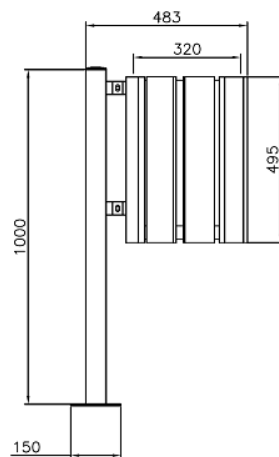

Der Mülleimer ist **an einer Stange befestigt, die zum Einbetonieren oder zur Wandbefestigung** dient.

Der Mülleimer hat einen **schwarzen PVC Deckel**. Inklusive ist auch die Halterung für die Müllbeutel.

**Fassungsvermögen: 45 Liter.**

### Technische Daten

<b>Material</b>	verzinkt/lackierter Stahl
<b>Befestigungsart</b>	zum Einbetonieren oder zur Wandbefestigung
<b>Gewicht</b>	16kg
<b>Größe</b>	45 Liter

### Varianten - Ausführungen - Maßangaben - Bestellinformationen

Variante/Ausführung	Höhe Stange	Höhe Korb	Tiefe	Durchmesser Korb	Art.Nr.
zum Einbetonieren	120,00cm	49,50cm	48,30cm	32,00cm	AC046L_H
zur Wandbefestigung	40,50cm		42,70cm		AC046_H