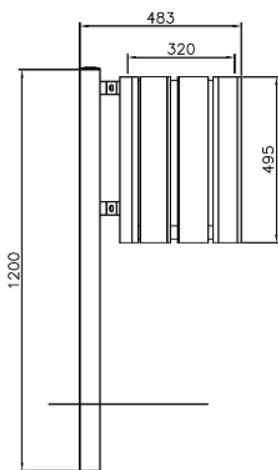

Der Mülleimer ist **an einer Stange befestigt, die zum Einbetonieren oder zur Wandbefestigung** dient.

Der Mülleimer hat einen **schwarzen PVC Deckel**. Inklusive ist auch die Halterung für die Müllbeutel.

**Fassungsvermögen: 45 Liter.**

### Technische Daten

<b>Material</b>	verzinkt/lackierter Stahl
<b>Befestigungsart</b>	zum Einbetonieren oder zur Wandbefestigung
<b>Gewicht</b>	16kg
<b>Größe</b>	45 Liter

### Varianten - Ausführungen - Maßangaben - Bestellinformationen

Variante/Ausführung	Höhe Stange	Höhe Korb	Tiefe	Durchmesser Korb	Art.Nr.
zum Einbetonieren	120,00cm	49,50cm	48,30cm	32,00cm	AC046L_H
zur Wandbefestigung	40,50cm		42,70cm		AC046_H