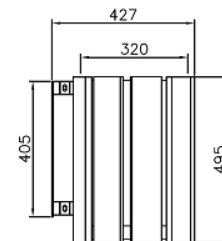

Der Mülleimer ist **an einer Stange befestigt, die zum Einbetonieren oder zur Wandbefestigung** dient.

Der Mülleimer hat einen **schwarzen PVC Deckel**. Inklusive ist auch die Halterung für die Müllbeutel.

**Fassungsvermögen: 45 Liter.**

### Technische Daten

<b>Material</b>	verzinkt/lackierter Stahl
<b>Befestigungsart</b>	zum Einbetonieren oder zur Wandbefestigung
<b>Gewicht</b>	16kg
<b>Größe</b>	45 Liter

### Varianten - Ausführungen - Maßangaben - Bestellinformationen

Variante/Ausführung	Höhe Stange	Höhe Korb	Tiefe	Durchmesser Korb	Art.Nr.
zum Einbetonieren	120,00cm	49,50cm	48,30cm	32,00cm	AC046L_H
zur Wandbefestigung	40,50cm		42,70cm		AC046_H