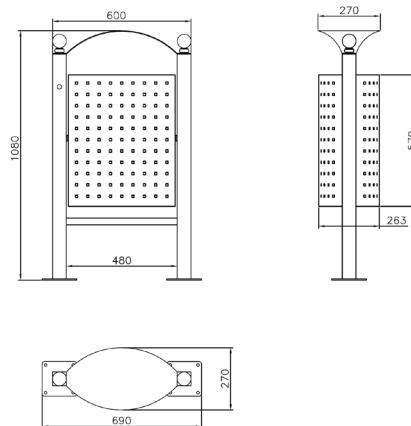

Beschreibung

Mülleimer Genua ist ein **sehr eleganter und moderner Mülleimer**, welcher gut in Städte und Parks passt.

Der Mülleimer bestehend aus einem **elliptischen Behälter aus gelochtem Edelstahlblech** und einem **Ringhalter für den Beutel**.

Die **Seiten sind aus einem Stahlrohr** gefertigt mit einer **Kugel an jedem oberen Ende**. Der Eimer hat eine **Überdachung**. In der Überdachung kann **auf Wunsch der Aschenbecher integriert** werden.

Der Mülleimer kann **aus verzinkt/lackiertem Stahl oder aus Edelstahl** gefertigt werden. **Der Innenbehälter muss separat dazu bestellt werden.**

Fassungsvermögen: 60 Liter

Technische Daten

Material	verzinkt/lackierter Stahl oder Edelstahl
Befestigungsart	zur Bodenbefestigung oder zum Einbetonieren
Gewicht	35kg
Größe	60 Liter

Varianten - Ausführungen - Maßangaben - Bestellinformationen

Variante/Ausführung	Befestigung	Höhe	Höhe Behälter	Breite	Breite Behälter	Tiefe	Tiefe Behälter	Art.Nr.
aus verz. lack. Stahl, Behälter Edelstahl	zur Bodenbefestigung	108,00cm						AC015T_H
aus verz. lack. Stahl, Behälter Edelstahl	zum Einbetonieren	130,10cm	57,00cm	60,00cm	48,00cm	27,00cm	26,30cm	AC015L_H
komplett aus verz. lack. Stahl	zur Bodenbefestigung	108,00cm						AC014T_H
komplett aus verz. lack. Stahl	zum Einbetonieren	130,10cm						AC014L_H
Innenbehälter für Mülleimer Genua								AC014C_H