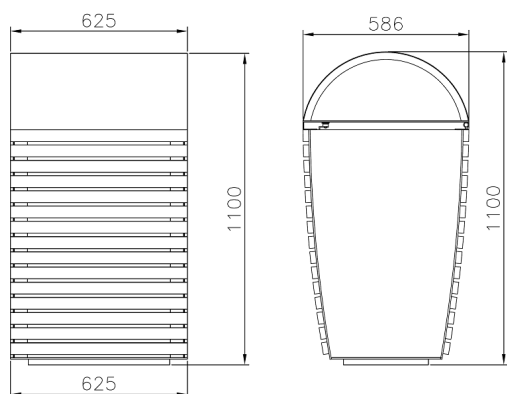

### Beschreibung

Der **moderne Mülleimer** Abu Dhabi wird gerne **in Stadtzentren** gesehen.

Der Mülleimer Abu Dhabi ist ein kompletter **Behälter mit Überdachung aus verzinkt und lackiertem Stahl**.

Der Behälter ist mit einem **inneren Behälter** ausgestattet. Der Eimer ist **an beiden Seiten mit waagrechten Holzlatten** verziert.

Die Holzlatten können **auf Wunsch aus Kiefernholz oder aus exotischem Holz** gefertigt sein.

Der Mülleimer wird **am Boden befestigt**.

**Fassungsvermögen: 120 Liter**

### Technische Daten

<b>Material</b>	verzinkt/lackierter Stahl mit Holzverzierung an zwei Seiten.
<b>Befestigungsart</b>	zur Bodenbefestigung
<b>Gewicht</b>	80 kg
<b>Größe</b>	120 Liter

### Varianten - Ausführungen - Maßangaben - Bestellinformationen

Variante/Ausführung	Höhe	Breite	Tiefe	Art.Nr.
Kiefernholz	110,00cm	62,50cm	58,60cm	AC043P_H
exotisches Holz				AC043E_H