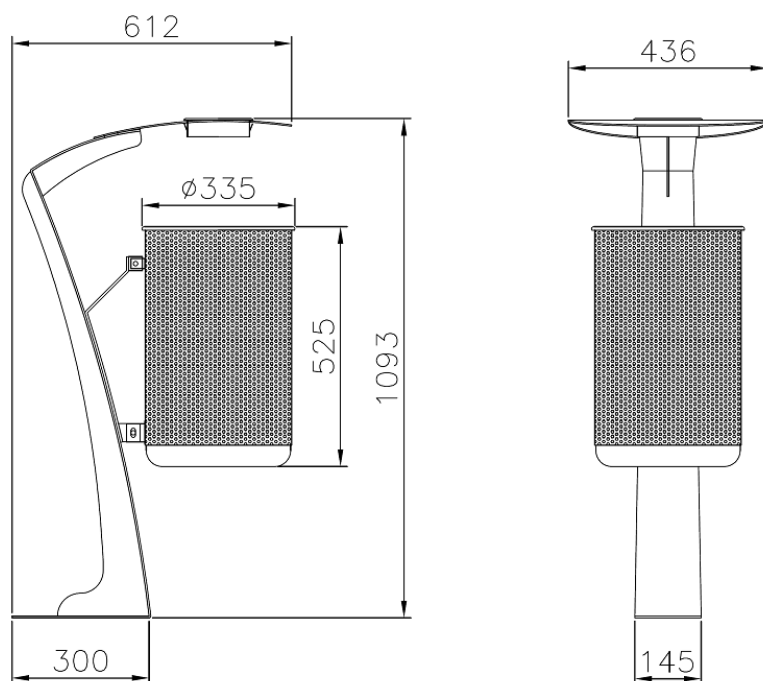

Beschreibung

Der Abfallbehälter Cortina lässt sich gut in **Grünanlagen, Parks, Wanderpfaden und Spielplätzen integrieren**.

Der Mülleimer Cortina besteht aus einem **Lochblech aus verzinkt/lackiertem Stahl**. Der Mülleimer hat eine **Überdachung mit integriertem Aschenbecher**. Der Eimer ist durch Entriegelung abnehmbar.

Der Mülleimer **wird mit einer Platte zur Bodenbefestigung** geliefert.

Erhältlich in verschiedenen RAL-Farben.

Fassungsvermögen: 45 Liter.

Technische Daten

Material	verzinkt/lackierter Stahl
Befestigungsart	zur Bodenbefestigung
Gewicht	ca. 25kg
Größe	45 Liter

Varianten - Ausführungen - Maßangaben - Bestellinformationen

Variante/Ausführung	Höhe	Tiefe	Durchmesser Behälter	Höhe Behälter	Art.Nr.
Cortina	109,30cm	61,20cm	33,50cm	52,50cm	AC024_H