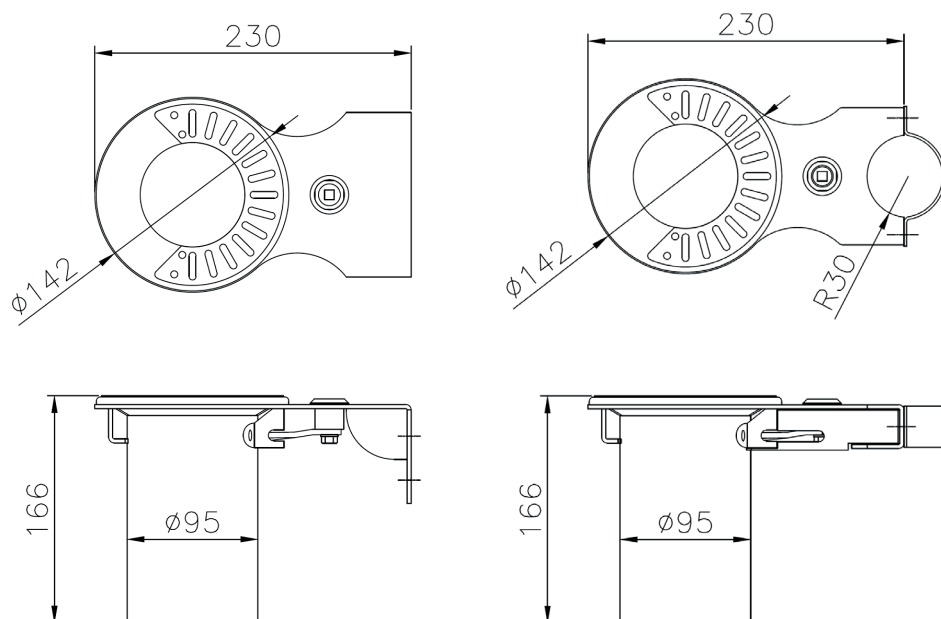

### Beschreibung

Delfo ist ein **praktischer und klassischer Aschenbecher**, der sich überall leicht integrieren lässt.

Der Aschenbecher Delfo besteht **aus verzinkt/lackiertem Stahl**. Delfo hat eine Halterung, die man **an einem Stahlrohr befestigen kann**. **Zur Wandbefestigung** kann er auch geliefert werden.

Das Entleerungssystem besteht aus einem Schloss mit Universalschlüssel, das die Entnahme des Behälters aus der Halterung ermöglicht.

**Fassungsvermögen: 1 Liter**

### Technische Daten

<b>Material</b>	verzinkt/lackierter Stahl
<b>Befestigungsart</b>	zur Wand- oder Stahlrohrbefestigung
<b>Gewicht</b>	2kg
<b>Größe</b>	1 Liter

### Varianten - Ausführungen - Maßangaben - Bestellinformationen

Variante/Ausführung	Höhe	Tiefe	Durchmesser Behälter oben	Durchmesser Behälter	Art.Nr.
Befestigung an einer Säule	16,60cm	23,00cm	14,20cm	9,50cm	AS004_H
zur Wandbefestigung	16,60cm	23,00cm	14,20cm	9,50cm	AS004M_H