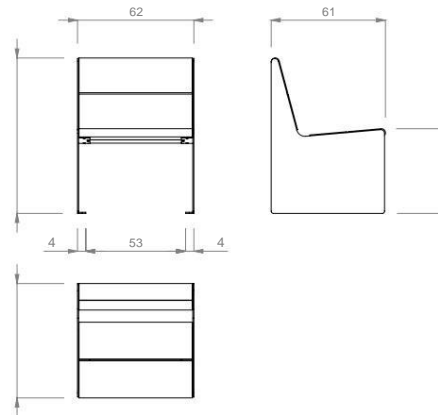

HEY 60
BRACCIOLO