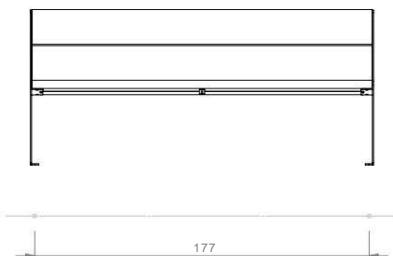

HEY

Durbanis
2023

Abmessungen cm

Material: PEFC™ nordisches Kiefernholz / FSC®-zertifiziertes Tropenholz als Option.

Metalloberfläche: kugelgestrahlter Edelstahl / kugelgestrahlter Stahl mit Epoxidgrundierung und Pulverbeschichtung / kugelgestrahlter Cortenstahl.

Gewicht: Hey 60 (36 kg) / Hey 60 Armlehne (44 kg) / Hey 180 (60 kg) /

Hey 180 Armlehne (68 kg).

Positionierungssystem

Befestigung mit im Boden eingelassenen Dübeln.

Ø12 mm große Löcher in den Boden bohren und mit Harz füllen

Schraube in 2 Dynabolt Ø10 x 60

Ø 12 mm

Crescendi GmbH

Vilpianerstraße 30
39010 Nals (BZ - I)

P.IVA IT02769060217

UID-Nummer: DE300118222

info@crescendi.de

www.crescendi.de