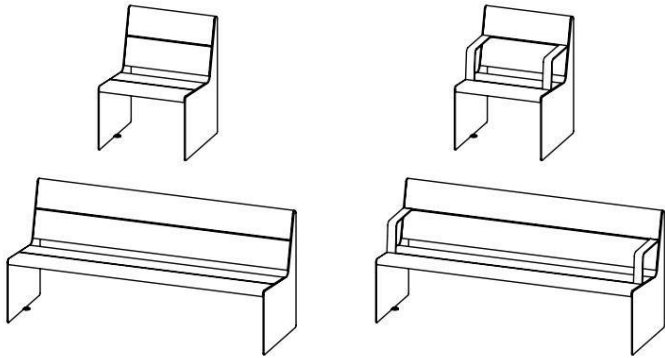

HEY

Durbanis
2023

Abmessungen cm

Material: PEFC™ nordisches Kiefernholz / FSC®-zertifiziertes Tropenholz als Option.

Metalloberfläche: kugelgestrahlter Edelstahl / kugelgestrahlter Stahl mit Epoxidgrundierung und Pulverbeschichtung / kugelgestrahlter Cortenstahl.

Gewicht: Hey 60 (36 kg) / Hey 60 Armlehne (44 kg) / Hey 180 (60 kg) /

Hey 180 Armlehne (68 kg).

Positionierungssystem

Befestigung mit im Boden eingelassenen Dübeln.

Ø12 mm große Löcher in den Boden bohren und mit Harz füllen