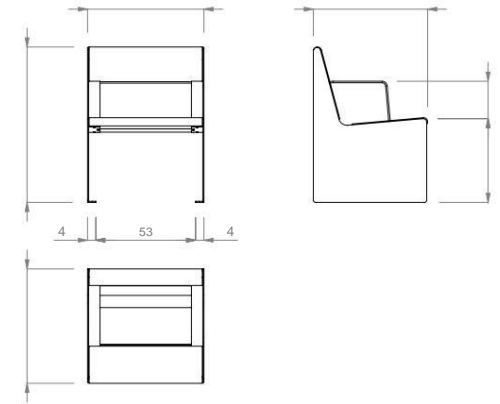

HEY 60
BRACCIOLO

HEY 180