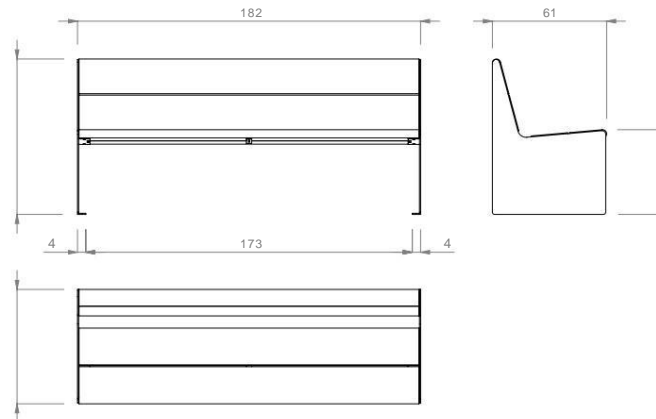

HEY

Durbanis
2023

Abmessungen cm

Material: PEFC™ nordisches Kiefernholz / FSC®-zertifiziertes Tropenholz als Option.

Metalloberfläche: kugelgestrahlter Edelstahl / kugelgestrahlter Stahl mit Epoxidgrundierung und Pulverbeschichtung / kugelgestrahlter Cortenstahl.

Gewicht: Hey 60 (36 kg) / Hey 60 Armlehne (44 kg) / Hey 180 (60 kg) /

Hey 180 Armlehne (68 kg).

Positionierungssystem

Befestigung mit im Boden eingelassenen Dübeln.

Ø12 mm große Löcher in den Boden bohren und mit Harz füllen

Schraube in 2 Dynabolt Ø10 x 60

Ø 12 mm

Crescendi GmbH

Vilpianerstraße 30
39010 Nals (BZ - I)

P.IVA IT02769060217

UID-Nummer: DE300118222

info@crescendi.de

www.crescendi.de

DE 0049 171 7781392

IT 0039 376 13 00 476

IT 0039 0471 678846

CRESCENDI

HEY 60

HEY 180