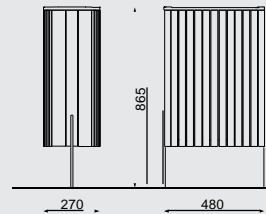

MIU410/ 415

088218

6 W X 6 D X 6 W K O 3 U R L O D X 3 2 Q X E L H U X Q
R V R D O U S F K K B K H U R V A L D U H I B B D O U X Q
D X I G O D K O

MIU410r
MIU410t
MIU-B410r
MIU-B410t

BAG