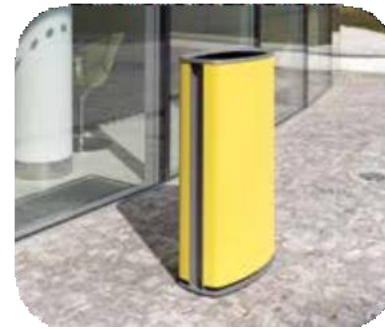

MIU100 / 105

Mülleimer mit Deckel

Struktur aus Stahl, Profile aus Aluminiumlegierung
- optionaler Aschenbecher mit Zigarettenhalterung aus Edelstahl

MIU100
MIU-B100 BAG

MIU105
MIU105p
MIU-B105
MIU-B105p BAG

MIU200 / 205

Mülleimer mit Deckel

Struktur aus Stahl, Profile aus Aluminiumlegierung
- optionaler Aschenbecher mit Zigarettenhalterung aus Edelstahl

MIU200
MIU-B200 BAG

MIU205
MIU205p
MIU-B205
MIU-B205p BAG

MIU301/ 306

Mülleimer mit Deckel

Struktur aus Stahl, Profile aus Aluminiumlegierung
- optionaler Aschenbecher mit Zigarettenhalterung aus Edelstahl

MIU301
MIU-B301 BAG

MIU306
MIU306p
MIU-B306
MIU-B306p BAG