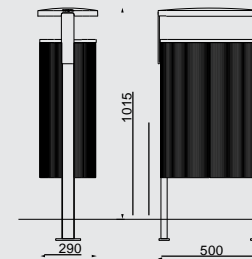

MIU205
MIU205p
MIU-B205
MIU-B205p BAG

MIU301/ 306

Mülleimer mit Deckel

Struktur aus Stahl, Profile aus Aluminiumlegierung
- optionaler Aschenbecher mit Zigarettenhalterung aus Edelstahl