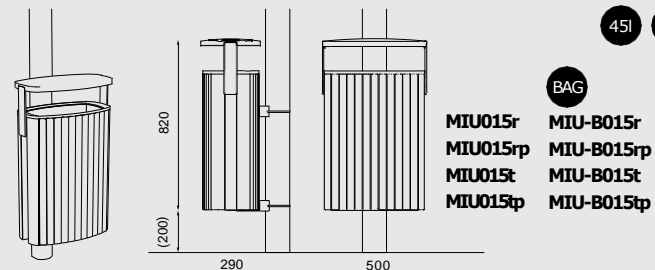

MIU000 / 005

Cestino da palo / con coperchio

struttura d'acciaio, profili in lega di alluminio
- opzionalmente posacenere con spegni-sigaretta
in acciaio inox

45l

MIU010 / 015

Cestino da palo / con coperchio

struttura d'acciaio, rivestimento in doghe di legno
- opzionalmente posacenere con spegni-sigaretta
in acciaio inox

45l