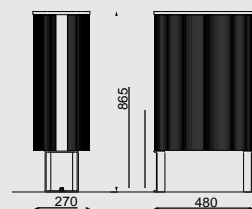

MIU301
MIU-B301 BAG