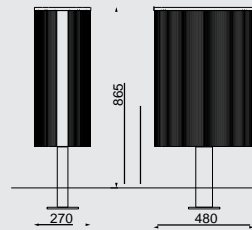

MIU100 / 105

Mülleimer mit Deckel

Struktur aus Stahl, Profile aus Aluminiumlegierung
- optionaler Aschenbecher mit Zigarettenhalterung aus Edelstahl

MIU100
MIU-B100 BAG