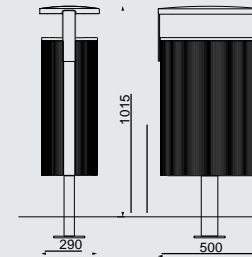

MIU105
MIU105p
MIU-B105
MIU-B105p BAG

MIU200 / 205

Mülleimer mit Deckel

Struktur aus Stahl, Profile aus Aluminiumlegierung
- optionaler Aschenbecher mit Zigarettenhalterung aus Edelstahl