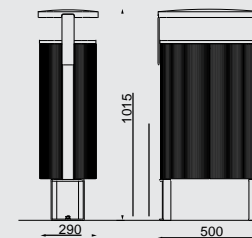

MIU306
MIU306p
MIU-B306
MIU-B306p BAG