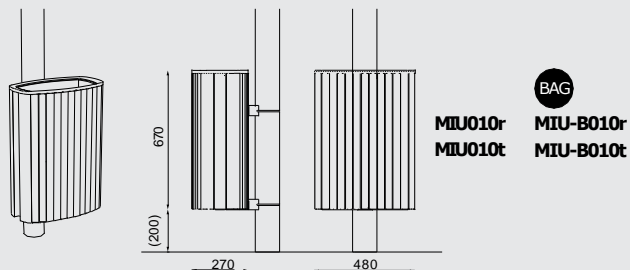

MIU000 / 005

Cestino da palo / con coperchio

struttura d'acciaio, profili in lega di alluminio
- opzionalmente posacenere con spegni-sigaretta
in acciaio inox

45l

MIU010 / 015

Cestino da palo / con coperchio

struttura d'acciaio, rivestimento in doghe di legno
- opzionalmente posacenere con spegni-sigaretta
in acciaio inox

45l