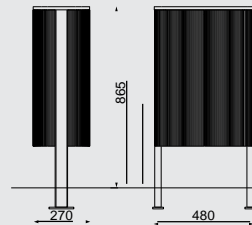

MIU200
MIU-B200 BAG