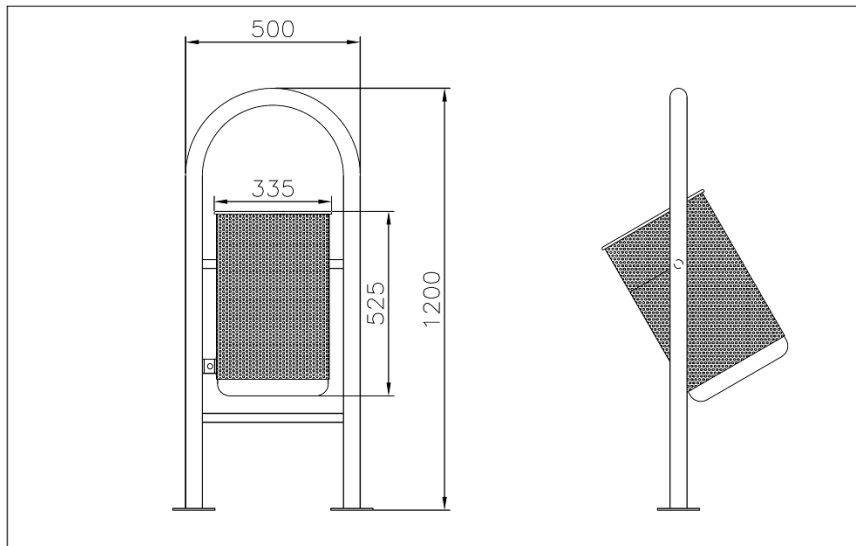

Beschreibung

Arcobaleno lässt sich super in **Städte und Großstädte** integrieren.

Der Mülleimer Arcobaleno ist ein **zylinderförmiger Mülleimer** der komplett aus **verzinkt/lackiertem Stahl** besteht. Der Mülleimer ist **an einem runden Rohr befestigt**, das am Boden **zur Bodenbefestigung oder zum Einbetonieren** dient.

Der Mülleimer kann **mit oder ohne Überdachung inkl. Integriertem Aschenbecher** geliefert werden.

Fassungsvermögen: 45 Liter.

Technische Daten

Material	verzinkt/lackierter Stahl
Befestigungsart	zur Bodenbefestigung oder zum Einbetonieren
Gewicht	12 kg
Größe	45 Liter

Varianten - Ausführungen - Maßangaben - Bestellinformationen

Variante/Ausführung	Befestigung	Höhe	Durchmesser Behälter	Breite	Höhe Behälter	Art.Nr.
ohne Überdachung	zum Einbetonieren	120,00cm ab Flur	33,50cm	50,00cm	52,50cm	AC035I_H
ohne Überdachung	zur Bodenbefestigung					AC035T_H
mit Überdachung inkl. Aschenbecher	zum Einbetonieren	120,00cm ab Flur	33,50cm	50,00cm	52,50cm	AC036I_H
mit Überdachung inkl. Aschenbecher	zur Bodenbefestigung					AC036T_H