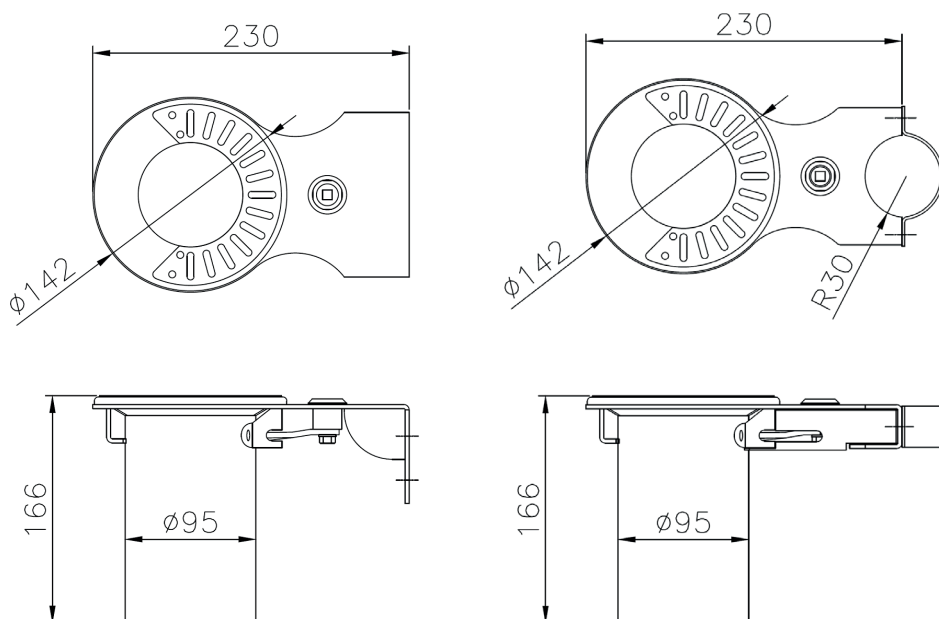

Beschreibung

Delfo ist ein **praktischer und klassischer Aschenbecher**, der sich überall leicht integrieren lässt.

Der Aschenbecher Delfo besteht **aus verzinkt/lackiertem Stahl**. Delfo hat eine Halterung, die man **an einem Stahlrohr befestigen kann**. **Zur Wandbefestigung** kann er auch geliefert werden.

Das Entleerungssystem besteht aus einem Schloss mit Universalschlüssel, das die Entnahme des Behälters aus der Halterung ermöglicht.

Fassungsvermögen: 1 Liter

Technische Daten

Material	verzinkt/lackierter Stahl
Befestigungsart	zur Wand- oder Stahlrohrbefestigung
Gewicht	2kg
Größe	1 Liter

Varianten - Ausführungen - Maßangaben - Bestellinformationen

Variante/Ausführung	Höhe	Tiefe	Durchmesser Behälter oben	Durchmesser Behälter	Art.Nr.
Befestigung an einer Säule	16,60cm	23,00cm	14,20cm	9,50cm	AS004_H
zur Wandbefestigung	16,60cm	23,00cm	14,20cm	9,50cm	AS004M_H