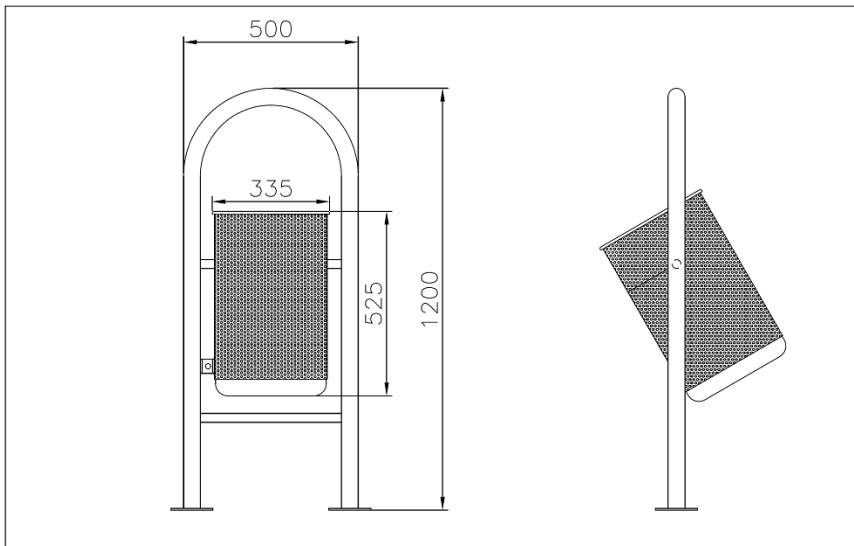

Beschreibung

Arcobaleno lässt sich super in **Städte und Großstädte** integrieren.

Der Mülleimer Arcobaleno ist ein **zylinderförmiger Mülleimer** der komplett aus **verzinkt/lackiertem Stahl** besteht. Der Mülleimer ist **an einem runden Rohr befestigt**, das am Boden **zur Bodenbefestigung oder zum Einbetonieren** dient.

Der Mülleimer kann **mit oder ohne Überdachung inkl. Integriertem Aschenbecher** geliefert werden.

Fassungsvermögen: 45 Liter.

Technische Daten

Material	verzinkt/lackierter Stahl
Befestigungsart	zur Bodenbefestigung oder zum Einbetonieren
Gewicht	12 kg
Größe	45 Liter

Varianten - Ausführungen - Maßangaben - Bestellinformationen

Variante/Ausführung	Befestigung	Höhe	Durchmesser Behälter	Breite	Höhe Behälter	Art.Nr.
ohne Überdachung	zum Einbetonieren	120,00cm ab Flur	33,50cm	50,00cm	52,50cm	AC035I_H
ohne Überdachung	zur Bodenbefestigung					AC035T_H
mit Überdachung inkl. Aschenbecher	zum Einbetonieren	120,00cm ab Flur	33,50cm	50,00cm	52,50cm	AC036I_H
mit Überdachung inkl. Aschenbecher	zur Bodenbefestigung					AC036T_H