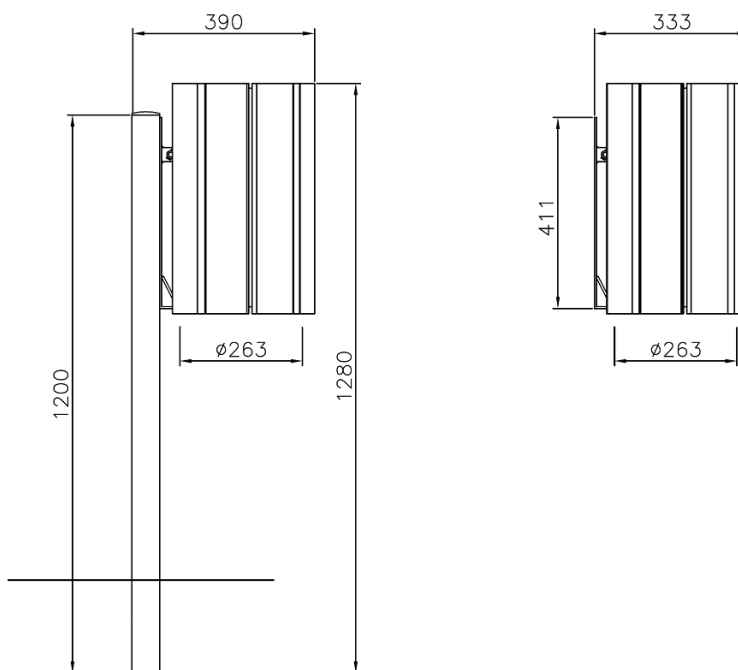

Beschreibung

Dieser neutrale Abfalleimer Camping ist für Campingplätze, Parks, Grünanlagen und in Schulen sehr gut geeignet.

Der zylinderförmige Abfalleimer ist aus verzinkt/lackiertem Stahl. Der Eimer ist mit senkrechten Holzlatten verkleidet. Sie können den Abfalleimer befestigt an einem Stahlrohr, Holzpfosten oder zur Wandbefestigung bestellen. Inklusive ist auch ein schwarzer PVC Deckel.

Fassungsvermögen: 26 Liter.

Technische Daten

Material	Material: verzinkt/lackierter Stahl
Befestigungsart	Befestigungsart: zum Einbetonieren oder zur Wandbefestigung
Gewicht	12kg
Größe	26 Liter

Varianten - Ausführungen - Maßangaben - Bestellinformationen

Variante/Ausführung	Höhe	Durchmesser Behälter	Tiefe	Art.Nr.
Eimer aus Holz - Säule aus Stahl zum Einbetonieren	120,00cm		39,00cm	AC010I_H
Eimer aus Holz - Säule aus Holz zum Einbetonieren	120,00cm	26,30cm	39,00cm	AC010L_H
zur Wandbefestigung	41,10cm		33,30cm	AC010_H