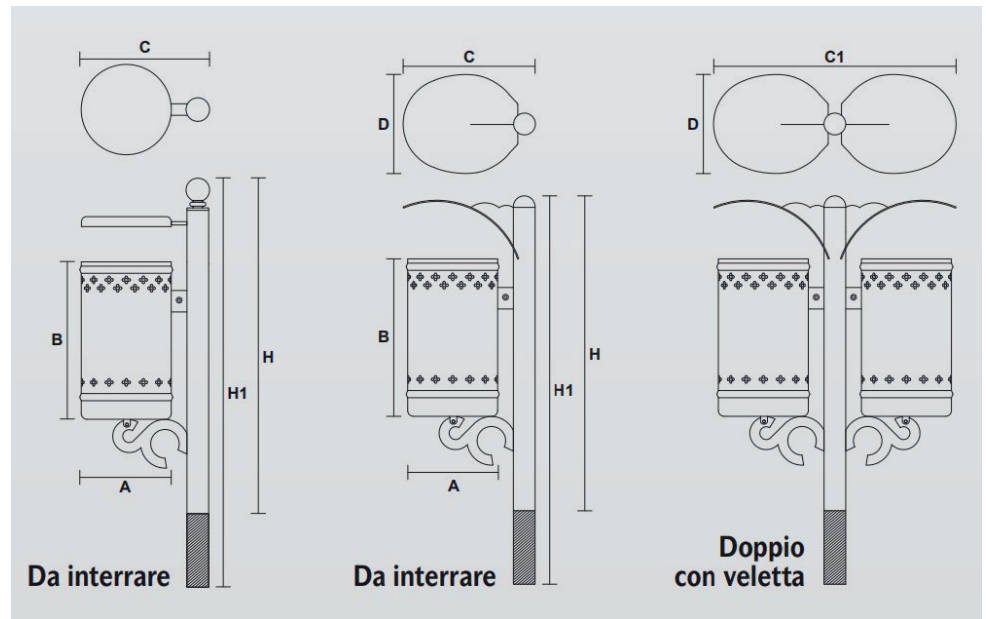

Beschreibung

Der klassische Abfallkorb Condotti eignet sich gut **in historischen Zentren**. Mittels einem **praktischen Kippsystem** lassen sich die Müllbeutel leicht wechseln.

Condotti ist **aus verzinktem und pulverbeschichtetem Stahl**. Der Mülleimer ist **mit oder ohne Überdachung** verfügbar.

Auf Wunsch können Sie den Mülleimer auch mit einer einer Segelüberdachung bestellen.

Der Mülleimer ist **zum Einbetonieren oder zur Bodenbefestigung** erhältlich.
Fassungsvermögen: 34 Liter

Technische Daten

Material	verzinkter und pulverbeschichteter Stahl
Befestigungsart	zum Einbetonieren (Auf Anfrage auch zur Bodenbefestigung)
Gewicht	15kg
Größe	34 Liter

Varianten - Ausführungen - Maßangaben - Bestellinformationen

Variante/Ausführung	Höhe (H - H1)	Höhe Behälter	Breite Segel-überdachung	Durchmesser Behälter	Tiefe	Tiefe mit Segel-überdachung	Art.Nr.
mit Überdachung	148,00cm						RA029
ohne Überdachung							RA030
ohne Überdachung, doppelter Eimer	148,00cm	52,00cm	34,00cm	31,00cm	45,00cm	46,00cm	RA031
mit Segelüberdachung	144,00cm						RA032
mit Überdachung, doppelter Eimer	148,00cm						RA033
Zusatz: Basis aus Beton							RA034