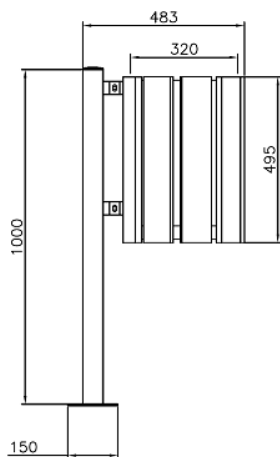

Beschreibung

Lido ist mit seinem **natürlichen und gradlinigen Design** sehr **passend für Spielplätze, Sportplätze, Parks, Grünanlagen, Wanderwege und vielem mehr.**

Zylinderförmiger Abfallkorb Lido **aus verzinkt/lackiertem Stahl mit senkrechten Verzierungen aus Kiefernholzplatten.**

Der Mülleimer ist **an einer Stange befestigt, die zum Einbetonieren oder zur Wandbefestigung** dient.

Der Mülleimer hat einen **schwarzen PVC Deckel**. Inklusive ist auch die Halterung für die Müllbeutel.

Fassungsvermögen: 45 Liter.

Technische Daten

Material	verzinkt/lackierter Stahl
Befestigungsart	zum Einbetonieren oder zur Wandbefestigung
Gewicht	16kg
Größe	45 Liter

Varianten - Ausführungen - Maßangaben - Bestellinformationen

Variante/Ausführung	Höhe Stange	Höhe Korb	Tiefe	Durchmesser Korb	Art.Nr.
zum Einbetonieren	120,00cm	49,50cm	48,30cm	32,00cm	AC046L_H
zur Wandbefestigung	40,50cm		42,70cm		AC046_H