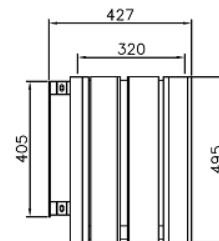

Der Mülleimer ist **an einer Stange befestigt, die zum Einbetonieren oder zur Wandbefestigung** dient.

Der Mülleimer hat einen **schwarzen PVC Deckel**. Inklusive ist auch die Halterung für die Müllbeutel.

Fassungsvermögen: 45 Liter.

Technische Daten

Material	verzinkt/lackierter Stahl
Befestigungsart	zum Einbetonieren oder zur Wandbefestigung
Gewicht	16kg
Größe	45 Liter

Varianten - Ausführungen - Maßangaben - Bestellinformationen

Variante/Ausführung	Höhe Stange	Höhe Korb	Tiefe	Durchmesser Korb	Art.Nr.
zum Einbetonieren	120,00cm	49,50cm	48,30cm	32,00cm	AC046L_H
zur Wandbefestigung	40,50cm		42,70cm		AC046_H