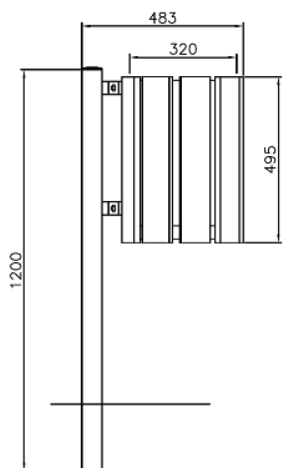

Beschreibung

Lido ist mit seinem **natürlichen und gradlinigen Design** sehr **passend für Spielplätze, Sportplätze, Parks, Grünanlagen, Wanderwege und vielem mehr.**

Zylinderförmiger Abfallkorb Lido **aus verzinkt/lackiertem Stahl mit senkrechten Verzierungen aus Kiefernholzplatten.**

Der Mülleimer ist **an einer Stange befestigt, die zum Einbetonieren oder zur Wandbefestigung** dient.

Der Mülleimer hat einen **schwarzen PVC Deckel**. Inklusive ist auch die Halterung für die Müllbeutel.

Fassungsvermögen: 45 Liter.

Technische Daten

Material	verzinkt/lackierter Stahl
Befestigungsart	zum Einbetonieren oder zur Wandbefestigung
Gewicht	16kg
Größe	45 Liter

Varianten - Ausführungen - Maßangaben - Bestellinformationen

Variante/Ausführung	Höhe Stange	Höhe Korb	Tiefe	Durchmesser Korb	Art.Nr.
zum Einbetonieren	120,00cm	49,50cm	48,30cm	32,00cm	AC046L_H
zur Wandbefestigung	40,50cm		42,70cm		AC046_H