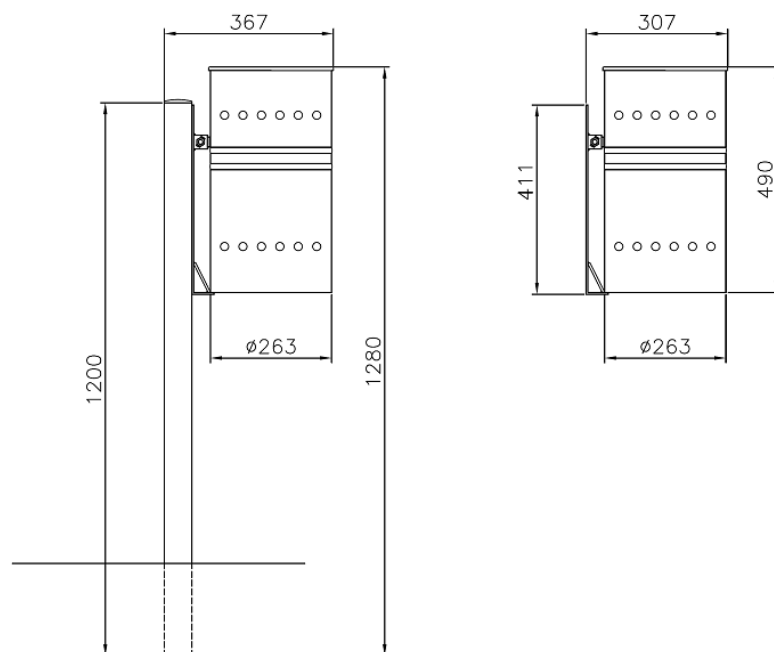

Beschreibung

Der stylische zylinderförmige Abfallkorb ist **aus verzinkt/lackiertem Stahl** gefertigt. Der Mülleimer ist **an einer Stahlstange befestigt** und kann **einbetoniert oder an der Wand befestigt** werden.

Der Mülleimer Mailand wurde so gefertigt, dass das **Regenwasser oder Reinigungswasser** (bei der regelmäßigen Reinigung) **gut ausfließen kann**.

Fassungsvermögen: 25 Liter.

Technische Daten

Material	verzinkt/lackierter Stahl
Befestigungsart	zum Einbetonieren oder zur Wandbefestigung
Gewicht	10kg
Größe	25 Liter

Varianten - Ausführungen - Maßangaben - Bestellinformationen

Variante/Ausführung	Höhe	Durchmesser Behälter	Tiefe	Art.Nr.
zum Einbetonieren	120,00cm	26,30cm	36,70cm	AC009I_H
zur Wandbefestigung	41,10cm		30,70cm	AC009_H