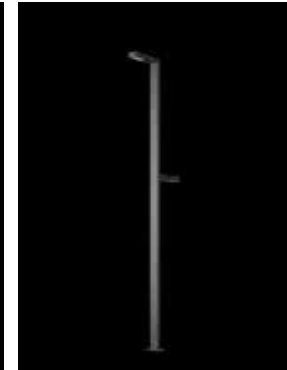

quadratische Laterne
mit LED

moderne Leuchten

Lichtsteelen

Beleuchtung für Gärten

Guss Altstadtleuchten

Hängeleuchten

Referenzbilder

Lichtpoller - Bad Nauheim