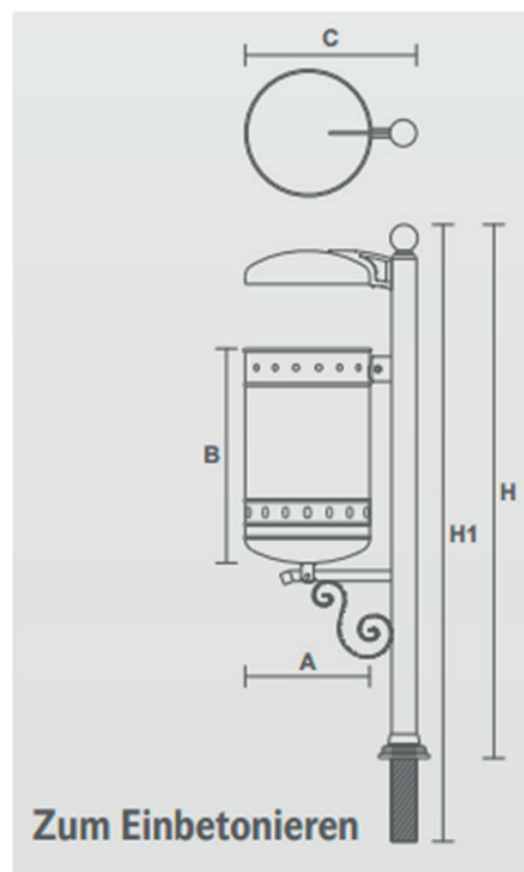

Beschreibung

Der klassische Mülleimer Basco **passt sich gut an historischen Zentren an** und ist **mit Überdachung erhältlich**.

Hergestellt ist der Mülleimer Basco **aus verzinktem und lackiertem Stahl zum Einbetonieren**.

Die Entfernung des Innenbeutels erfolgt durch Abhaken des Korbes von der Stange mit einem Inbusschlüssel und indem man es nach vorne umkippt.

Fassungsvermögen: 34 Liter.

Technische Daten

| | |
|------------------------|---------------------------|
| Material | verzinkt/lackierter Stahl |
| Befestigungsart | zum Einbetonieren |
| Gewicht | 10kg |
| Größe | 34 Liter |

Varianten - Ausführungen - Maßangaben - Bestellinformationen

| Variante/Ausführung | Höhe (H) | Durchmesser Behälter (C) | Höhe Behälter (B) | Tiefe (A) | Art.Nr. |
|---------------------|--|--------------------------|-------------------|-----------|---------|
| Basco | 148,00cm (128,00cm über Flur) H1 | 30,00cm | 53,00cm | 42,00cm | RA012 |