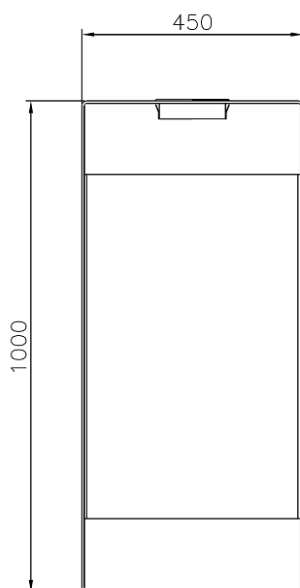

Beschreibung

Der Abfalleimer Comet hat ein **klares geradliniges Design** und eignet sich gut in **Parks, Fußgängerzonen und Städte**.

Der Mülleimer Comet besteht **aus einem rechteckigen verzinkt/lackierten Blech**. Der Mülleimer wird **am Boden befestigt**. In der Abdeckung befindet sich ein **Aschenbecher der abnehmbar** ist.

Die Öffnung des Mülleimers erfolgt durch eine **Fronttür, die mit einem Schloss** (mit Universal-schlüssel) und einer **Anti-Kipp-Kette** ausgestattet ist. Der **Abfallsack wird an Haken** befestigt.

Fassungsvermögen: 90 Liter.

Technische Daten

Material	verzinkt/lackierter Stahl
Befestigungsart	zur Bodenbefestigung
Gewicht	40kg
Größe	90 Liter

Varianten - Ausführungen - Maßangaben - Bestellinformationen

Variante/Ausführung	Höhe	Breite	Tiefe	Art.Nr.
Comet	100,00cm	45,00cm	29,00cm	AC044_H