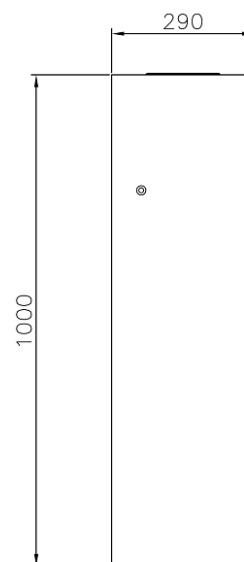

Beschreibung

Der Abfalleimer Comet hat ein **klares geradliniges Design** und eignet sich gut in **Parks, Fußgängerzonen und Städte**.

Der Mülleimer Comet besteht **aus einem rechteckigen verzinkt/lackierten Blech**. Der Mülleimer wird **am Boden befestigt**. In der Abdeckung befindet sich ein **Aschenbecher der abnehmbar** ist.

Die Öffnung des Mülleimers erfolgt durch eine **Fronttür, die mit einem Schloss** (mit Universal-schlüssel) und einer **Anti-Kipp-Kette** ausgestattet ist. Der **Abfallsack wird an Haken** befestigt.

Fassungsvermögen: 90 Liter.

Technische Daten

Material	verzinkt/lackierter Stahl
Befestigungsart	zur Bodenbefestigung
Gewicht	40kg
Größe	90 Liter

Varianten - Ausführungen - Maßangaben - Bestellinformationen

Variante/Ausführung	Höhe	Breite	Tiefe	Art.Nr.
Comet	100,00cm	45,00cm	29,00cm	AC044_H