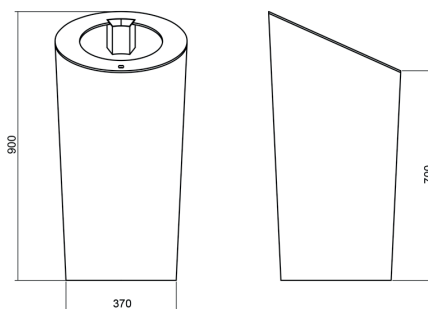

Beschreibung

Der runde Mülleimer Cone besteht **aus verzinkt lackiertem Stahl**. Cone hat **keine Überdachung und wird am Boden befestigt**. Im Inneren des Korbes befindet sich **eine Sackhalterung**.

Auf Wunsch kann ein **Aschenbecher** eingebaut werden (Aufpreis).

Auf dem **oberen Teil des Korbes** kann ein **Zigarettenbehälter** (optional) angebracht werden, der aus Stahlblech mit Netz (Lochdurchmesser 5 mm) besteht.

Zur Befestigung am Boden befinden sich an der Unterseite 4 Bohrungen (Ø10 mm) für entsprechende Dübel (nicht im Lieferumfang enthalten).

Fassungsvermögen: 80 Liter

Technische Daten

Material	verzinkt/lackierter Stahl
Befestigungsart	zur Bodenbefestigung
Gewicht	40kg
Größe	80 Liter

Varianten - Ausführungen - Maßangaben - Bestellinformationen

Variante/Ausführung	Höhe	Durchmesser unten	Durchmesser oben	Durchmesser Einwurfloch	Art.Nr.
Cone	90,00cm	37,00cm	45,00cm	28,00cm	UL-CST-018_I