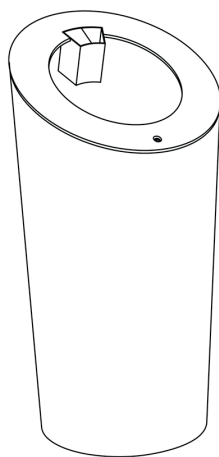

Beschreibung

Der runde Mülleimer Cone besteht **aus verzinkt lackiertem Stahl**. Cone hat **keine Überdachung und wird am Boden befestigt**. Im Inneren des Korbes befindet sich **eine Sackhalterung**.

Auf Wunsch kann ein **Aschenbecher** eingebaut werden (Aufpreis).

Auf dem **oberen Teil des Korbes** kann ein **Zigarettenbehälter** (optional) angebracht werden, der aus Stahlblech mit Netz (Lochdurchmesser 5 mm) besteht.

Zur Befestigung am Boden befinden sich an der Unterseite 4 Bohrungen (Ø10 mm) für entsprechende Dübel (nicht im Lieferumfang enthalten).

Fassungsvermögen: 80 Liter

Technische Daten

Material	verzinkt/lackierter Stahl
Befestigungsart	zur Bodenbefestigung
Gewicht	40kg
Größe	80 Liter

Varianten - Ausführungen - Maßangaben - Bestellinformationen

Variante/Ausführung	Höhe	Durchmesser unten	Durchmesser oben	Durchmesser Einwurfloch	Art.Nr.
Cone	90,00cm	37,00cm	45,00cm	28,00cm	UL-CST-018_I