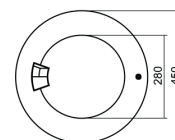

Beschreibung

Der runde Mülleimer Cone besteht **aus verzinkt lackiertem Stahl**. Cone hat **keine Überdachung und wird am Boden befestigt**. Im Inneren des Korbes befindet sich **eine Sackhalterung**.

Auf Wunsch kann ein **Aschenbecher** eingebaut werden (Aufpreis).

Auf dem **oberen Teil des Korbes** kann ein **Zigarettenbehälter** (optional) angebracht werden, der aus Stahlblech mit Netz (Lochdurchmesser 5 mm) besteht.

Zur Befestigung am Boden befinden sich an der Unterseite 4 Bohrungen (Ø10 mm) für entsprechende Dübel (nicht im Lieferumfang enthalten).

Fassungsvermögen: 80 Liter

Technische Daten

Material	verzinkt/lackierter Stahl
Befestigungsart	zur Bodenbefestigung
Gewicht	40kg
Größe	80 Liter

Varianten - Ausführungen - Maßangaben - Bestellinformationen

Variante/Ausführung	Höhe	Durchmesser unten	Durchmesser oben	Durchmesser Einwurfloch	Art.Nr.
Cone	90,00cm	37,00cm	45,00cm	28,00cm	UL-CST-018_I