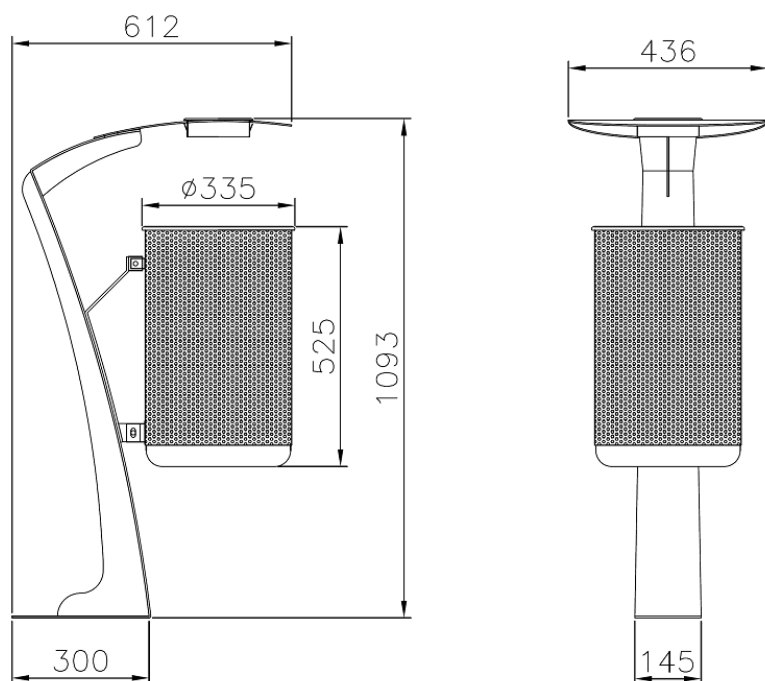

Beschreibung

Der Abfallbehälter Cortina lässt sich gut in **Grünanlagen, Parks, Wanderpfaden und Spielplätzen integrieren**.

Der Mülleimer Cortina besteht aus einem **Lochblech aus verzinkt/lackiertem Stahl**. Der Mülleimer hat eine **Überdachung mit integriertem Aschenbecher**. Der Eimer ist durch Entriegelung abnehmbar.

Der Mülleimer **wird mit einer Platte zur Bodenbefestigung** geliefert.

Erhältlich in verschiedenen RAL-Farben.

Fassungsvermögen: 45 Liter.

Technische Daten

Material	verzinkt/lackierter Stahl
Befestigungsart	zur Bodenbefestigung
Gewicht	ca. 25kg
Größe	45 Liter

Varianten - Ausführungen - Maßangaben - Bestellinformationen

Variante/Ausführung	Höhe	Tiefe	Durchmesser Behälter	Höhe Behälter	Art.Nr.
Cortina	109,30cm	61,20cm	33,50cm	52,50cm	AC024_H