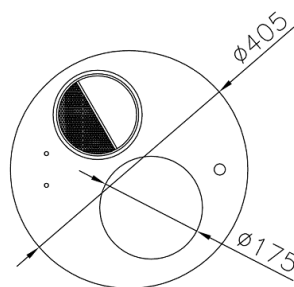

Beschreibung

Durch seinen **schlichten und eleganten Stil** ist der Mülleimer Dubai **vielseitig einsetzbar**. (Städte, Dörfer, Spielplätze, Parks...)

Der Mülleimer Dubai hat eine **runde Form** und ist aus **verzinkt/lackiertem Stahl** gefertigt. Der **Sockel** besteht aus **Edelstahl**. Der Eimer hat einen **Deckel mit integriertem Aschenbecher**. Der Abfall wird oben durch das Loch im Deckel eingeworfen. Um den Aschenbecher und den Mülleimer zu entleeren entnimmt man den Deckel. Der Aschenbecher kann auch allein entnommen werden indem man ihn im Abfallloch entriegelt (mit Universalschlüssel).

Fassungsvermögen: 80 Liter.

Technische Daten

Material	verzinkt/lackierter Stahl
Befestigungsart	Standmülleimer
Gewicht	30 kg
Größe	80 Liter

Varianten - Ausführungen - Maßangaben - Bestellinformationen

Variante/Ausführung	Höhe	Durchmesser Sockel	Durchmesser Behälter	Durchmesser Abfalleinwurf	Art.Nr.
Dubai	80,30cm	30,00cm	40,00cm	17,50cm	AC003_H