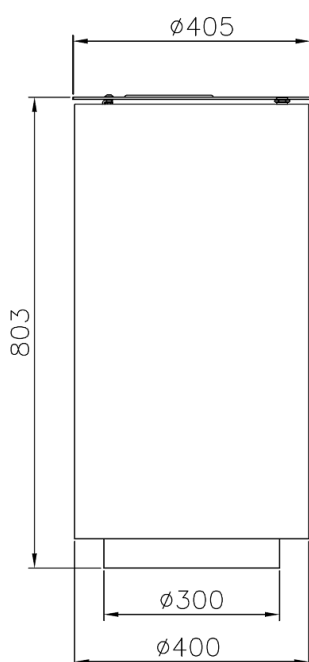

Beschreibung

Durch seinen **schlichten und eleganten Stil** ist der Mülleimer Dubai **vielseitig einsetzbar**. (Städte, Dörfer, Spielplätze, Parks...)

Der Mülleimer Dubai hat eine **runde Form** und ist aus **verzinkt/lackiertem Stahl** gefertigt. Der **Sockel** besteht aus **Edelstahl**. Der Eimer hat einen **Deckel mit integriertem Aschenbecher**. Der Abfall wird oben durch das Loch im Deckel eingeworfen. Um den Aschenbecher und den Mülleimer zu entleeren entnimmt man den Deckel. Der Aschenbecher kann auch allein entnommen werden indem man ihn im Abfallloch entriegelt (mit Universalschlüssel).

Fassungsvermögen: 80 Liter.

Technische Daten

Material	verzinkt/lackierter Stahl
Befestigungsart	Standmülleimer
Gewicht	30 kg
Größe	80 Liter

Varianten - Ausführungen - Maßangaben - Bestellinformationen

Variante/Ausführung	Höhe	Durchmesser Sockel	Durchmesser Behälter	Durchmesser Abfalleinwurf	Art.Nr.
Dubai	80,30cm	30,00cm	40,00cm	17,50cm	AC003_H