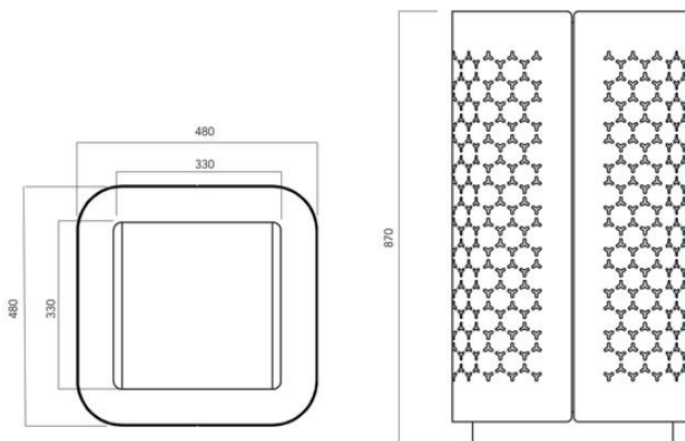

Der Mülleimer wird **zur Bodenbefestigung** geliefert. Auf Anfrage kann auch ein Betonsockel bestellt werden.

Fassungsvermögen: 100 Liter

Technische Daten

| | |
|------------------------|---------------------------|
| Material | verzinkt/lackierter Stahl |
| Befestigungsart | zur Bodenfestigung |
| Gewicht | 40kg |
| Größe | 100 Liter |

Varianten - Ausführungen - Maßangaben - Bestellinformationen

| Variante/Ausführung | Höhe | Breite und Tiefe | Breite und Tiefe Einwurfloch | Art.Nr. |
|---------------------|---------|------------------|------------------------------|--------------|
| Eles | 87,00cm | 48,00cm | 33,00cm | UL-CST-033_I |