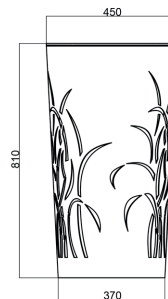

## Beschreibung

Der **elegante und moderne Mülleimer Grass**, lässt sich durch sein **hochwertiges Design leicht integrieren**. Durch Laserarbeit sind am Körper des Mülleimers filigrane Linien eingeschnitten, welche an eine Wiese erinnern. Grass besteht **aus verzinkt lackiertem Stahl**.

Grass gibt es in **zwei verschiedenen Ausführungen**:  
**Eckige Ausführung: Fassungsvermögen: 100 Liter**  
**Runde Ausführung: Fassungsvermögen: 80 Liter**

## Technische Daten

<b>Material</b>	verzinkt/lackierter Stahl
<b>Befestigungsart</b>	zur Bodenbefestigung
<b>Gewicht</b>	Eckige Ausführung: 40kg Runde Ausführung: 25kg
<b>Größe</b>	Eckige Ausführung: Fassungsvermögen: 100 Liter Runde Ausführung: Fassungsvermögen: 80 Liter

## Varianten - Ausführungen - Maßangaben - Bestellinformationen

Variante/Ausführung	Höhe	Breite und Tiefe	Tiefe Einwurfloch	Breite Einwurfloch	Art.Nr.
Eckige Ausführung	87,00cm	40,00cm	20,00cm	25,00cm	UL-CST-031_1
Runde Ausführung	81,00cm	unten 37,00cm, oben 45,00cm		29,00cm	UL-CST-013_1