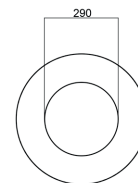

## Beschreibung

Der **elegante und moderne Mülleimer Grass**, lässt sich durch sein **hochwertiges Design leicht integrieren**. Durch Laserarbeit sind am Körper des Mülleimers filigrane Linien eingeschnitten, welche an eine Wiese erinnern. Grass besteht **aus verzinkt lackiertem Stahl**.

Grass gibt es in **zwei verschiedenen Ausführungen**:  
**Eckige Ausführung: Fassungsvermögen: 100 Liter**  
**Runde Ausführung: Fassungsvermögen: 80 Liter**

## Technische Daten

<b>Material</b>	verzinkt/lackierter Stahl
<b>Befestigungsart</b>	zur Bodenbefestigung
<b>Gewicht</b>	Eckige Ausführung: 40kg Runde Ausführung: 25kg
<b>Größe</b>	Eckige Ausführung: Fassungsvermögen: 100 Liter Runde Ausführung: Fassungsvermögen: 80 Liter

## Varianten - Ausführungen - Maßangaben - Bestellinformationen

Variante/Ausführung	Höhe	Breite und Tiefe	Tiefe Einwurfloch	Breite Einwurfloch	Art.Nr.
Eckige Ausführung	87,00cm	40,00cm	20,00cm	25,00cm	UL-CST-031_1
Runde Ausführung	81,00cm	unten 37,00cm, oben 45,00cm		29,00cm	UL-CST-013_1