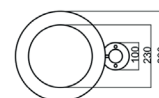

Beschreibung

Der ovale Mülleimer Cheap ist **sehr elegant geformt**, und passt sich jeder Umgebung an. Cheap besteht **aus verzinkt lackiertem Stahl**.

Cheap hat **keine Überdachung und wird am Boden befestigt**. Im Inneren des Korbes befindet sich ein Sackhalter.

Fassungsvermögen: 35 Liter

Technische Daten

Material	verzinkt/lackierter Stahl
Befestigungsart	Befestigungsart: zur Bodenbefestigung
Gewicht	50kg
Größe	35 Liter

Varianten - Ausführungen - Maßangaben - Bestellinformationen

Variante/Ausführung	Höhe	Tiefe	Höhe Behälter	Durchmesser Abfalleinwurf	Art.Nr.
Cheap	96,00cm	33,00cm	65,00cm	23,00cm	UL-CST-017_1