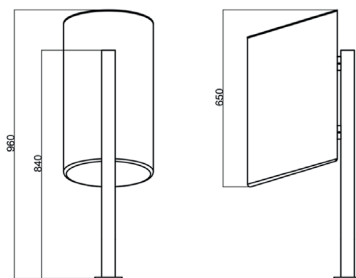

Beschreibung

Der ovale Mülleimer Cheap ist **sehr elegant geformt**, und passt sich jeder Umgebung an. Cheap besteht **aus verzinkt lackiertem Stahl**.

Cheap hat **keine Überdachung und wird am Boden befestigt**. Im Inneren des Korbes befindet sich ein Sackhalter.

Fassungsvermögen: 35 Liter

Technische Daten

Material	verzinkt/lackierter Stahl
Befestigungsart	Befestigungsart: zur Bodenbefestigung
Gewicht	50kg
Größe	35 Liter

Varianten - Ausführungen - Maßangaben - Bestellinformationen

Variante/Ausführung	Höhe	Tiefe	Höhe Behälter	Durchmesser Abfalleinwurf	Art.Nr.
Cheap	96,00cm	33,00cm	65,00cm	23,00cm	UL-CST-017_1