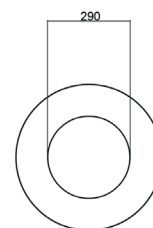

Beschreibung

Der **runde und elegante** Mülleimer Light Conic besteht **aus verzinkt lackiertem Stahl**. Conic hat **keine Überdachung** und **wird am Boden befestigt**. Im Inneren des Korbes **befindet sich ein Sackhalter**.

Fassungsvermögen: 80 Liter

Technische Daten

Material	verzinkt/lackierter Stahl
Befestigungsart	zur Bodenbefestigung
Gewicht	33kg
Größe	80 Liter

Varianten - Ausführungen - Maßangaben - Bestellinformationen

Variante/Ausführung	Höhe	Durchmesser oben	Durchmesser unten	Durchmesser Abfalleinwurf	Art.Nr.
Light Conic	81,00cm	45,00cm	37,00cm	29,00cm	UL-CST-023_I