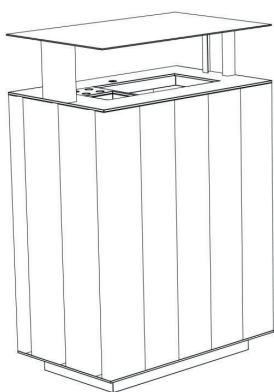

Beschreibung

Retro ist mit seinem **modernen und gradlinigen Design** sehr passend für **Stadtzentren, Promenaden, moderne Großstätten** und vielem mehr.

Der **rechteckige Abfallkorb** Retro ist **aus verzinkt/lackiertem Stahl** und **verkleidet mit senkrechten exotischen Holzlatten**.

Die Holzlatten sind **mit wasserabweisenden Naturölen** behandelt.

Optional: Zigarettenbehälter

Fassungsvermögen: 120 Liter

Technische Daten

Material	verzinkt/lackierter Stahl mit Holzverzierung an zwei Seiten
Befestigungsart	Standmülleimer
Gewicht	100kg
Größe	120 Liter

Varianten - Ausführungen - Maßangaben - Bestellinformationen

Variante/Ausführung	Höhe	Tiefe	Breite	Höhe Behälter	Art.Nr.
Retro	91,50cm	38,00cm	60,00cm	76,00cm	UL-CST-019_I