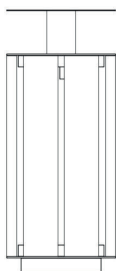

Beschreibung

Retro ist mit seinem **modernen und gradlinigen Design** sehr passend für **Stadtzentren, Promenaden, moderne Großstätten** und vielem mehr.

Der **rechteckige Abfallkorb** Retro ist **aus verzinkt/lackiertem Stahl** und **verkleidet mit senkrechten exotischen Holzlatten**.

Die Holzlatten sind **mit wasserabweisenden Naturölen** behandelt.

Optional: Zigarettenbehälter

Fassungsvermögen: 120 Liter

Technische Daten

Material	verzinkt/lackierter Stahl mit Holzverzierung an zwei Seiten
Befestigungsart	Standmülleimer
Gewicht	100kg
Größe	120 Liter

Varianten - Ausführungen - Maßangaben - Bestellinformationen

Variante/Ausführung	Höhe	Tiefe	Breite	Höhe Behälter	Art.Nr.
Retro	91,50cm	38,00cm	60,00cm	76,00cm	UL-CST-019_I