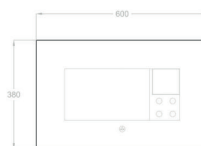

Beschreibung

Retro ist mit seinem **modernen und gradlinigen Design** sehr passend für **Stadtzentren, Promenaden, moderne Großstätten** und vielem mehr.

Der **rechteckige Abfallkorb** Retro ist **aus verzinkt/lackiertem Stahl** und **verkleidet mit senkrechten exotischen Holzlatten**.

Die Holzlatten sind **mit wasserabweisenden Naturölen** behandelt.

Optional: Zigarettenbehälter

Fassungsvermögen: 120 Liter

Technische Daten

Material	verzinkt/lackierter Stahl mit Holzverzierung an zwei Seiten
Befestigungsart	Standmülleimer
Gewicht	100kg
Größe	120 Liter

Varianten - Ausführungen - Maßangaben - Bestellinformationen

Variante/Ausführung	Höhe	Tiefe	Breite	Höhe Behälter	Art.Nr.
Retro	91,50cm	38,00cm	60,00cm	76,00cm	UL-CST-019_I