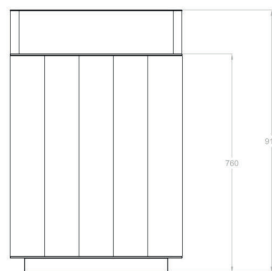

Beschreibung

Retro ist mit seinem **modernen und gradlinigen Design** sehr passend für **Stadtzentren, Promenaden, moderne Großstätten** und vielem mehr.

Der **rechteckige Abfallkorb** Retro ist **aus verzinkt/lackiertem Stahl** und **verkleidet mit senkrechten exotischen Holzlatten**.

Die Holzlatten sind **mit wasserabweisenden Naturölen** behandelt.

Optional: Zigarettenbehälter

Fassungsvermögen: 120 Liter

Technische Daten

Material	verzinkt/lackierter Stahl mit Holzverzierung an zwei Seiten
Befestigungsart	Standmülleimer
Gewicht	100kg
Größe	120 Liter

Varianten - Ausführungen - Maßangaben - Bestellinformationen

Variante/Ausführung	Höhe	Tiefe	Breite	Höhe Behälter	Art.Nr.
Retro	91,50cm	38,00cm	60,00cm	76,00cm	UL-CST-019_I