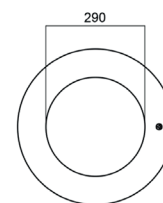

Beschreibung

Der **zylinderförmige** Mülleimer Simply ist **vielseitig einsetzbar durch seinen eleganten Stil**. Passend für Bahnhöfe, Städte, Dörfer, Promenaden und vielem mehr.

Der Mülleimer Simply besteht **aus verzinkt/lackiertem Stahl**. **Im Inneren** befindet sich noch ein **separater Behälter für den Müll**.

Fassungsvermögen: 100 Liter

Technische Daten

Material	verzinkt/lackierter Stahl
Befestigungsart	Standmülleimer
Gewicht	36 kg
Größe	100 Liter

Varianten - Ausführungen - Maßangaben - Bestellinformationen

Variante/Ausführung	Höhe	Durchmesser	Durchmesser Einwurf	Art.Nr.
Simply	83,60cm	45,00cm	29,00cm	UL-CST-026_I