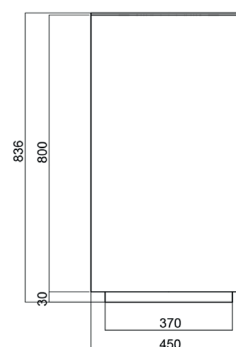

Beschreibung

Der **zylinderförmige** Mülleimer Simply ist **vielseitig einsetzbar durch seinen eleganten Stil**. Passend für Bahnhöfe, Städte, Dörfer, Promenaden und vielem mehr.

Der Mülleimer Simply besteht **aus verzinkt/lackiertem Stahl**. **Im Inneren** befindet sich noch ein **separater Behälter für den Müll**.

Fassungsvermögen: 100 Liter

Technische Daten

Material	verzinkt/lackierter Stahl
Befestigungsart	Standmülleimer
Gewicht	36 kg
Größe	100 Liter

Varianten - Ausführungen - Maßangaben - Bestellinformationen

Variante/Ausführung	Höhe	Durchmesser	Durchmesser Einwurf	Art.Nr.
Simply	83,60cm	45,00cm	29,00cm	UL-CST-026_I